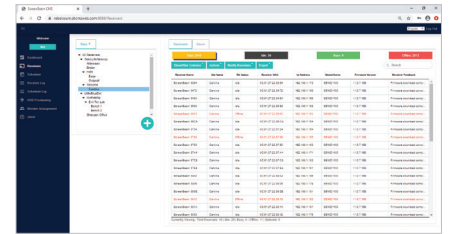

ScreenBeam 1100 Plus

最灵活的企业级无线显示和协作解决方案

ScreenBeam 1100 Plus旨在帮助IT部门降低成本,简化会议室设计。作为唯一一款无需app的4K无线显示解决方案,ScreenBeam 1100 Plus能让演讲者通过任何设备在显示屏上轻松实现内容共享和标记。ScreenBeam支持Microsoft Office 365应用中原生的Microsoft Windows Ink功能,Microsoft Office 是全球大多数组织都在使用的高效办公软件。借助ScreenBeam Ghost Inking™技术让Windows Ink的延迟消失,带来更直观、更自然的仿生写字操作和一流的无线协作体验。

ScreenBeam 1100 Plus为主讲人设备和访客设备提供多种连接方式,包括Miracast™、本机Wi-Fi或现有的网络。新增的HDMI输入让没有无线显示功能的旧设备能够轻松连接和显示,避免购买额外的设备,从而降低会议室的复杂性和成本。Windows用户和macOS用户可以使用复制和扩展屏幕模式来共享内容,多分屏模式允许最多四个设备同时在屏幕上共享内容。

经销商号码:
SBWD1100P
ScreenBeam 1100 Plus无线
显示接收器,附送中央管
理系统(CMS)软件