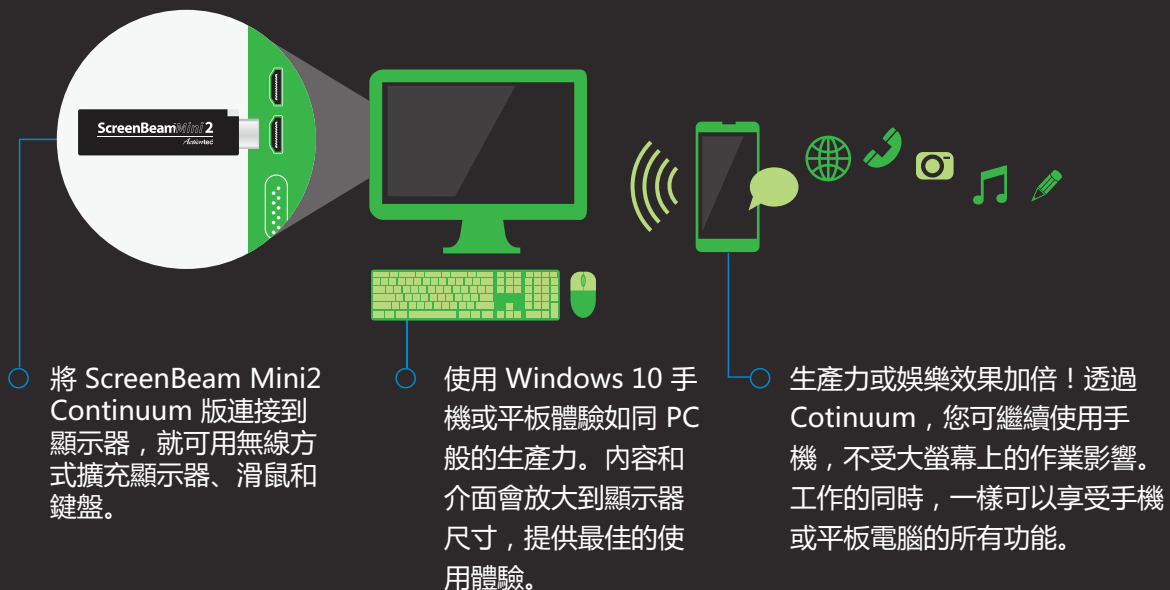

主要特點

- Windows 10 Continuum 裝置的無線擴充
- 透過 HDMI 連接顯示器、透過 USB 連接鍵盤與滑鼠，觸控螢幕
- Microsoft Windows 10 的優質無線顯示接收器
- 支援高達 Full HD 1080p30 影像
- 可配合上百萬部裝置使用
- 完整支援 Windows 10 和 Continuum
- 利用電視作為多工處理的第二部顯示器
- 超低延遲，可獲得最佳體驗
- 輕鬆設定...您需要的一應俱全

輕鬆連線、簡單投影、完美呈現

ScreenBeam 是適用於 Windows 10 Continuum 的優質無線顯示接收器。Actiontec 和 Microsoft 密切合作，一同提供幾近完美的無線顯示／擴充體驗。這不僅僅是將裝置畫面鏡像投射，而是提供更優異的生產力與娛樂體驗。

可配合上百萬部裝置使用

ScreenBeam Mini 2 Continuum 版也是 Miracast 無線顯示轉接器，相容於您既有的裝置，包括 Windows 10、Windows 8.1、Android 4.2 以上版本、Wi-Fi Miracast 以及 Intel WiDi 筆記型電腦、平板電腦和智慧型手機。

* Continuum 需要完整的鍵盤與滑鼠擴充能力。

讓手機提供如同 PC 般的體驗

有了 ScreenBeam Mini2 Continuum 版和 Windows 10，就能以神奇且驚人的方式運用 Windows 10 手機或平板電腦。為您帶來強大的生產力。無線擴充顯示器、滑鼠和鍵盤 - 讓裝置運用就像使用 PC 一樣。